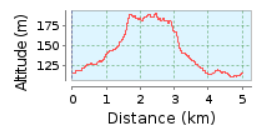

Benefizlauf 5K

5.0 km (Rundkurs)
Gesamtanstieg: 84 m, Gesamtabstieg: 83 m
Höhendifferenz 81 m (Höhe von: 110 m bis 191 m)